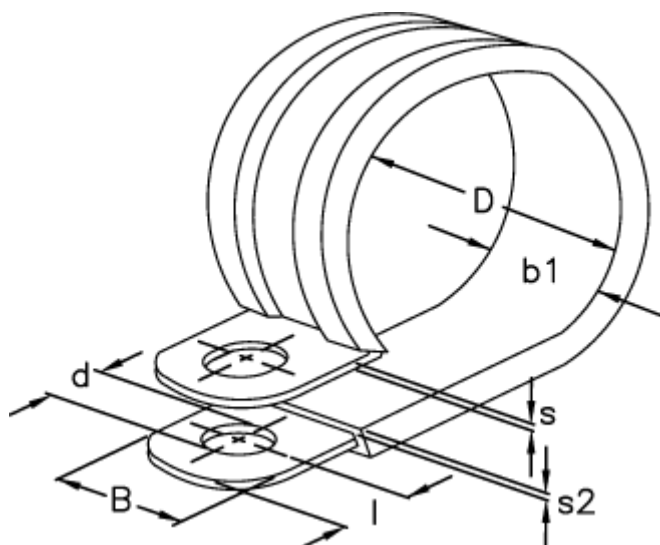

Varenummer: 029456112015
Beskrivelse: Norma rørbøjle RLGU 1. 15/12 W1

Mål

b1	= 15
Bredde B	= 12
d	= 6.4
Diameter D	= 15
l	= 6
s	= 0.8
s2	= 1.2